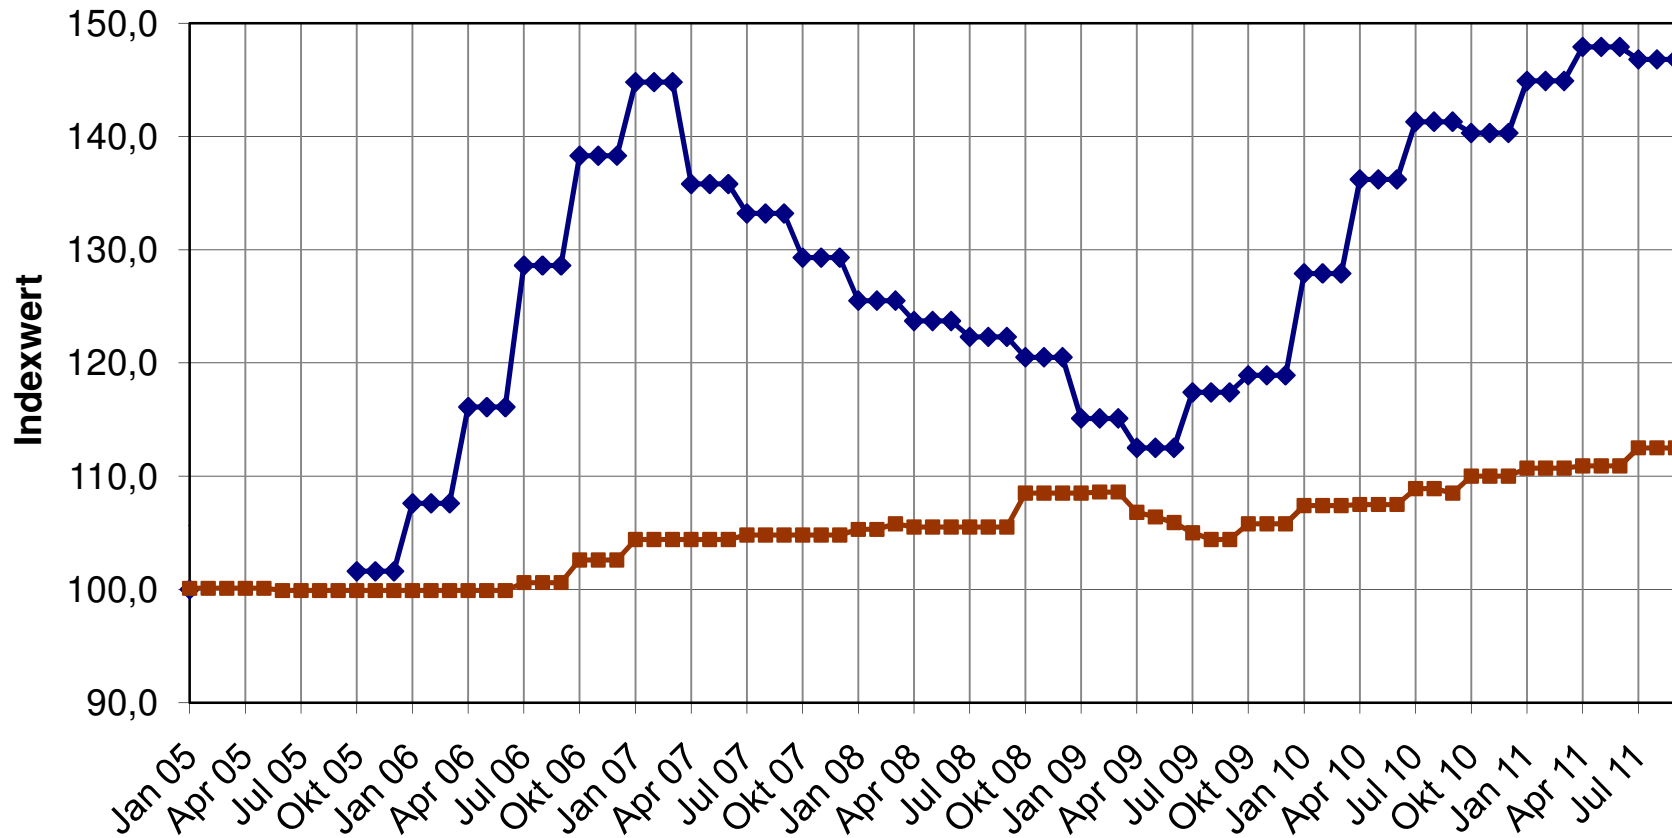

Vergleich der Entwicklung der Einkaufspreise für Schnittholz für Holzverpackungen zu dem Erzeugerpreis für Holzverpackungen (2005 = 100)

◆ HPE-Holzpreisindex für Schnittholz für Holzverpackungen, vierteljährlich