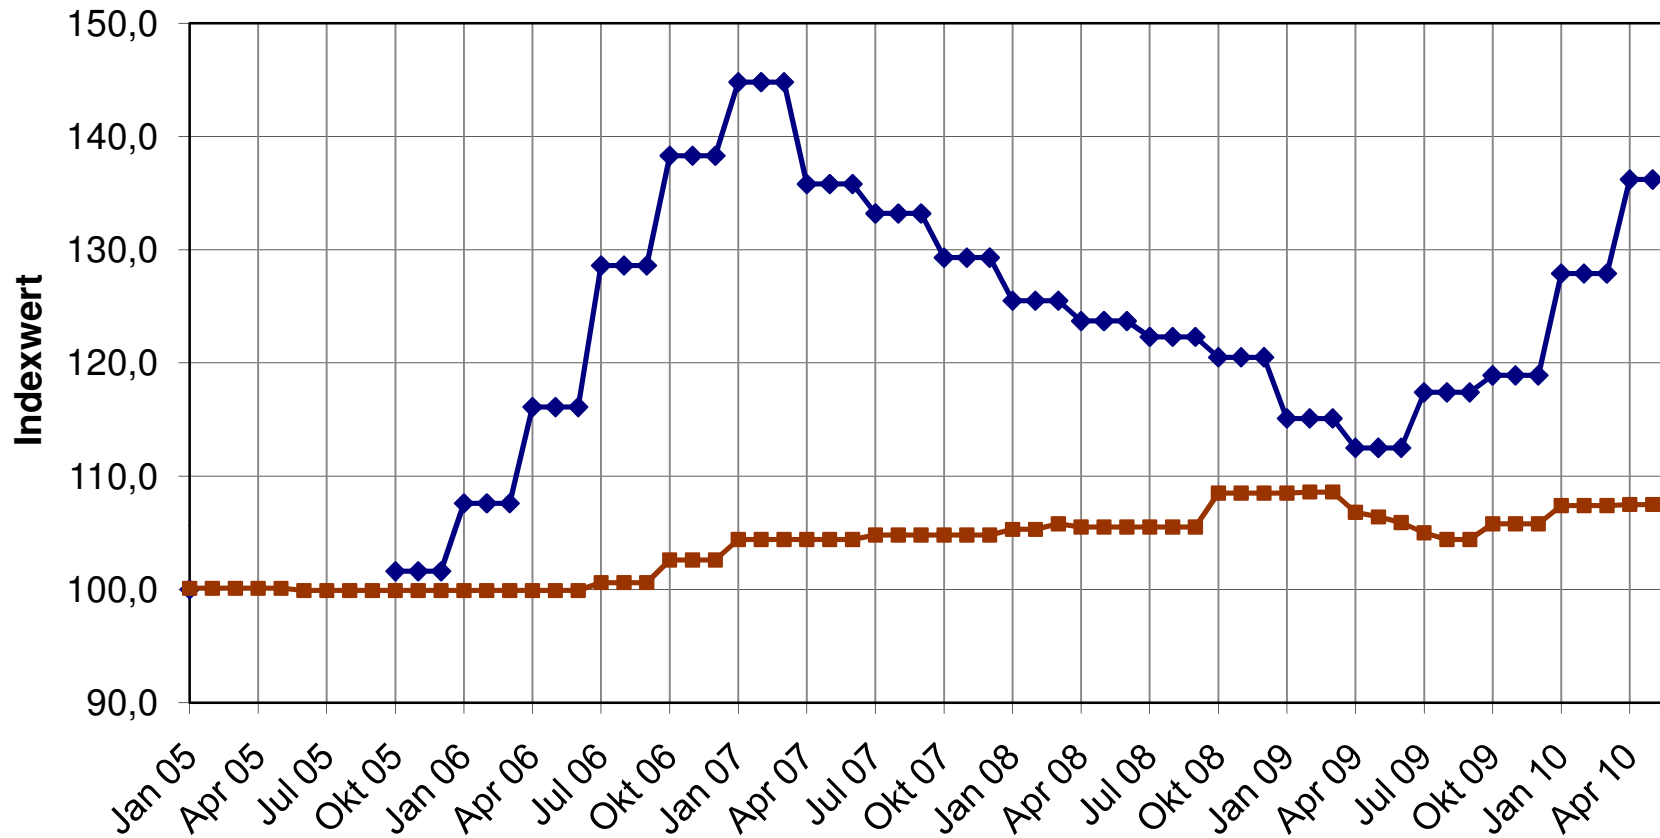

Vergleich der Entwicklung der Einkaufspreise für Schnittholz für Holzverpackungen zu dem Erzeugerpreis für Holzverpackungen (2005 = 100)

◆ HPE-Holzpreisindex für Schnittholz für Holzverpackungen, vierteljährlich

■ durchschnittlicher Erzeugerpreis für Holzverpackungen; monatl., Statistisches Bundesamt