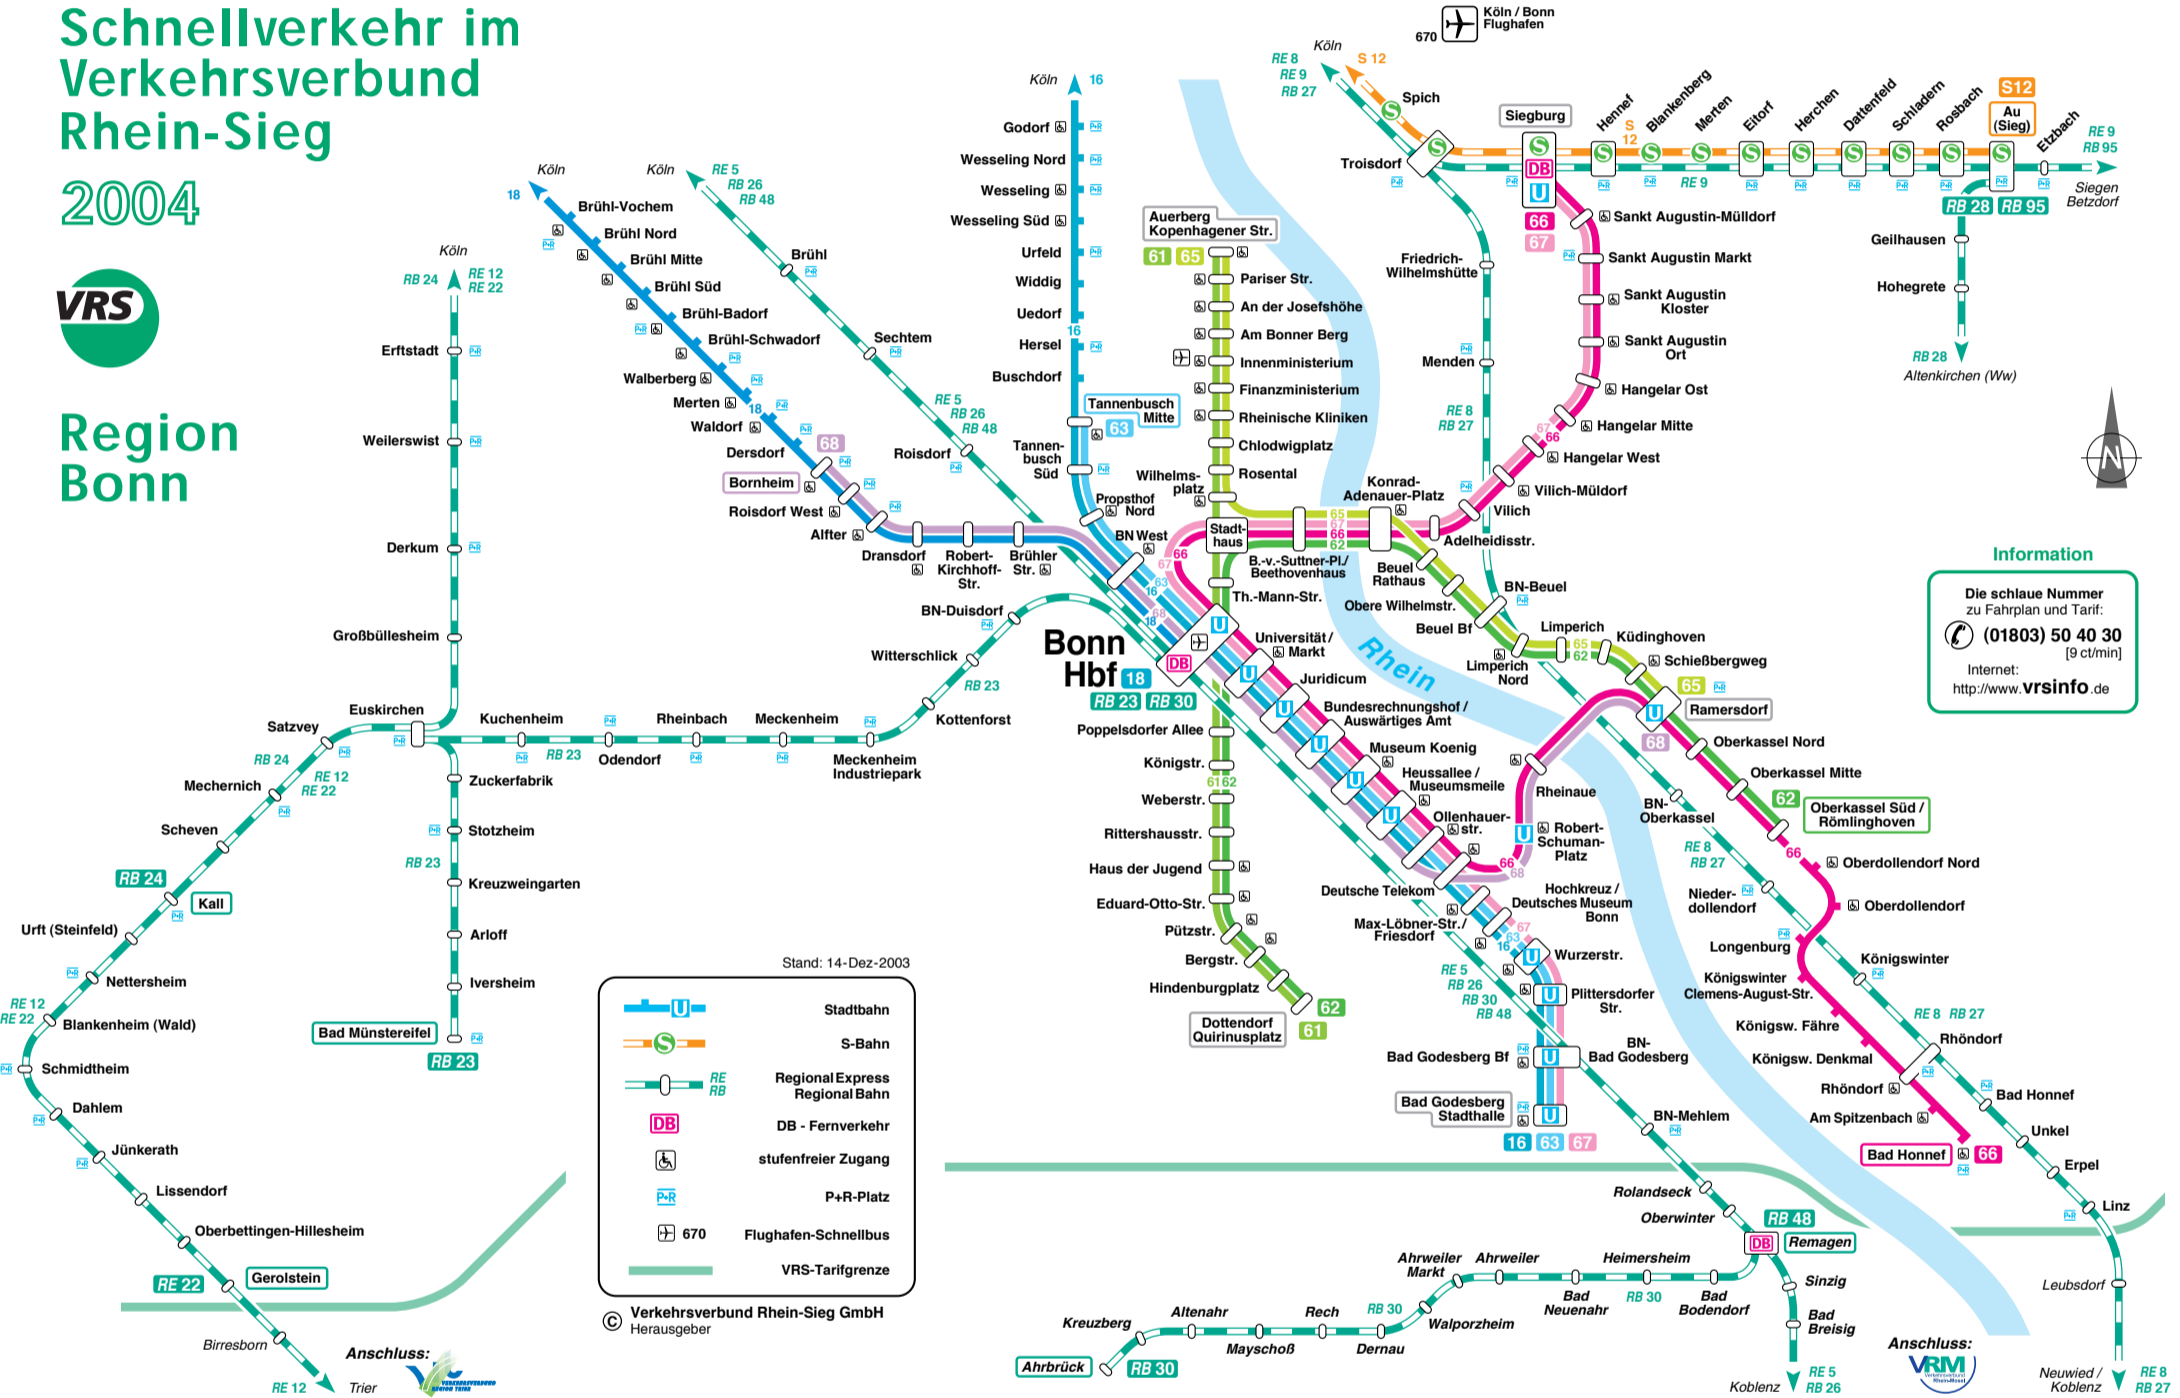

Mit dem ÖPNV zum HPE

Vom Bonner Hauptbahnhof kommend nehmen Sie die **Straßenbahnlinie 61** Richtung **Auerberg-Kopenhagener Str.** und fahren bis Wilhelmsplatz. Gehen Sie anschließend in die Wachsbleiche. Sie benötigen vom Bonner Hauptbahnhof bis zur HPE-Geschäftsstelle ca. 15 Minuten.

Schnellverkehr im Verkehrsverbund Rhein-Sieg

2004

Region Bonn

Fahrpläne