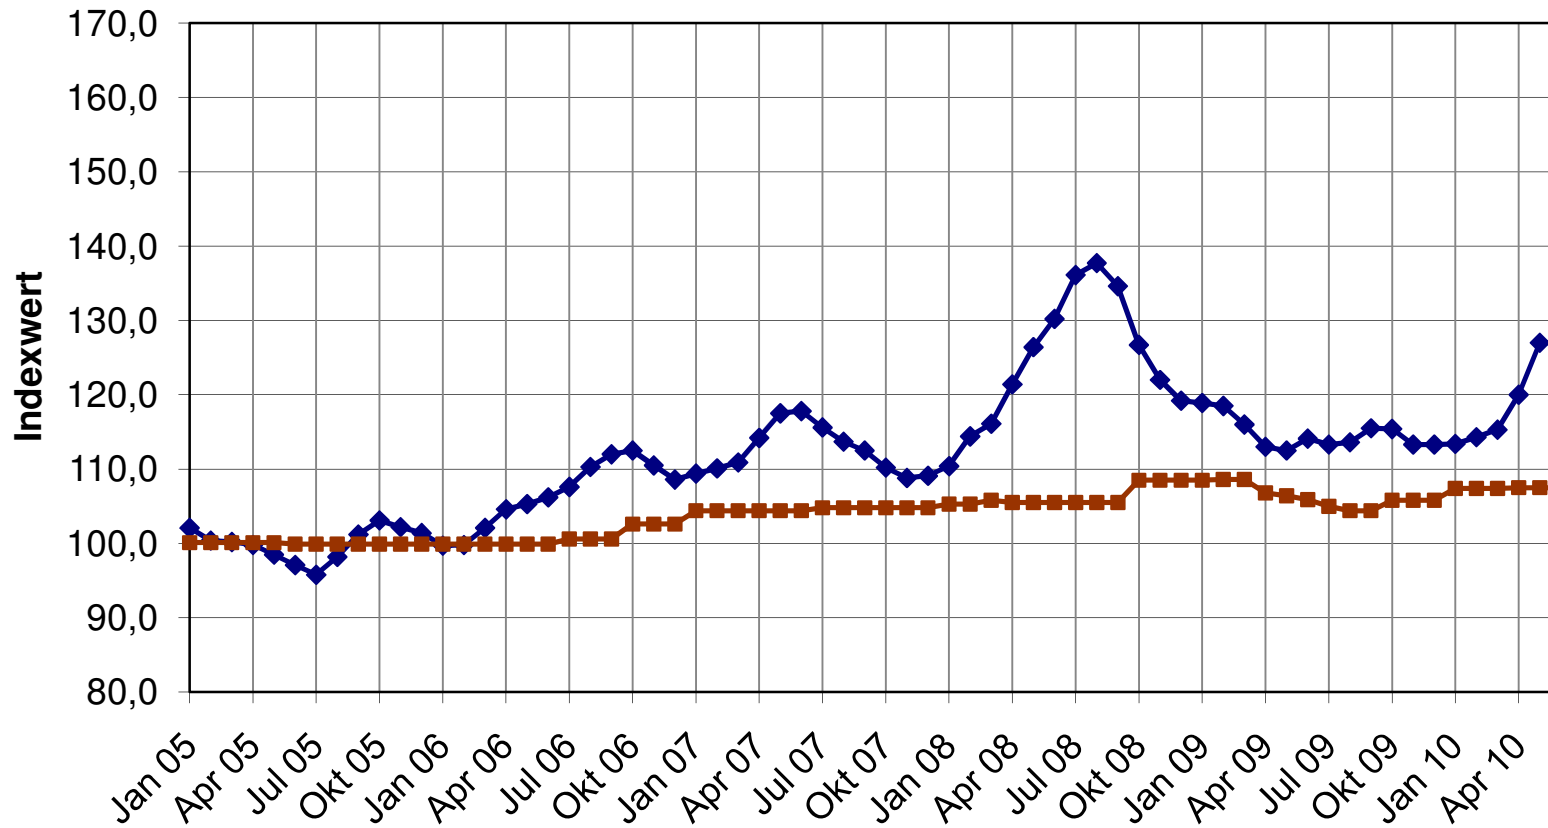

Vergleich der Entwicklung des Erzeugerpreises für Drahtwaren zu dem Erzeugerpreis für Holzverpackungen

(Januar 2005 = 100)

- ◆ Drahtwaren (Nägel, Klammern etc.)
- Holzverpackungen

Quelle: Statistisches Bundesamt