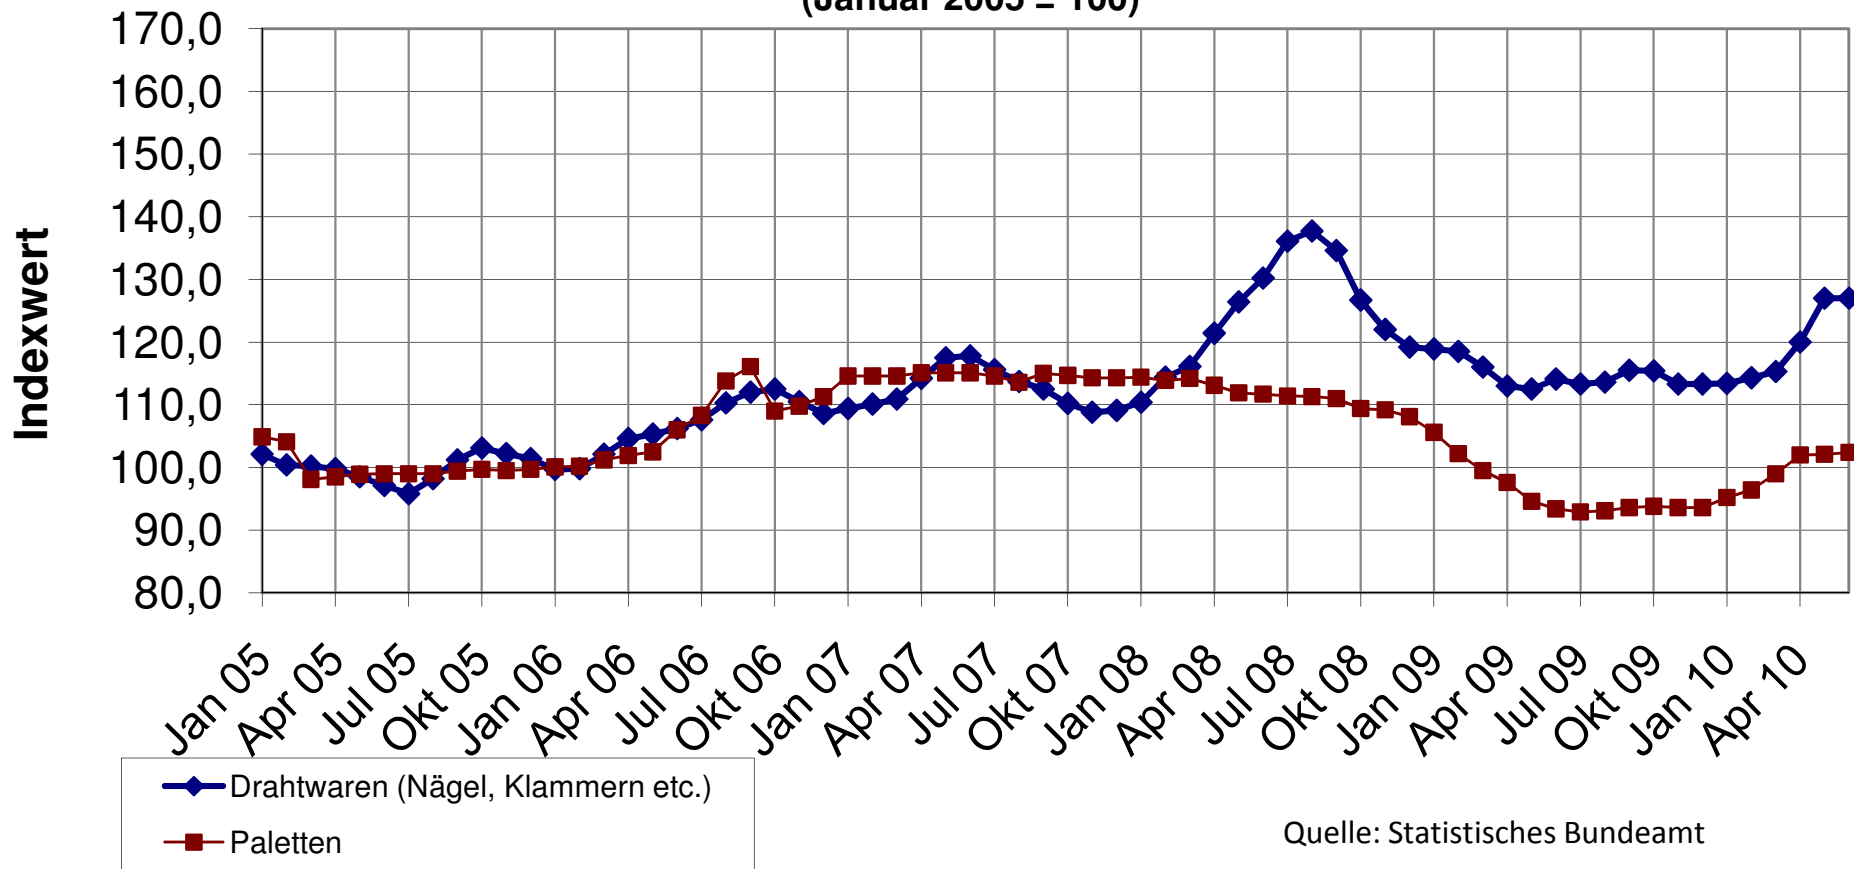

# Vergleich der Entwicklung des Erzeugerpreises für Drahtwaren zu dem Erzeugerpreis für Paletten

(Januar 2005 = 100)

Quelle: Statistisches Bundesamt