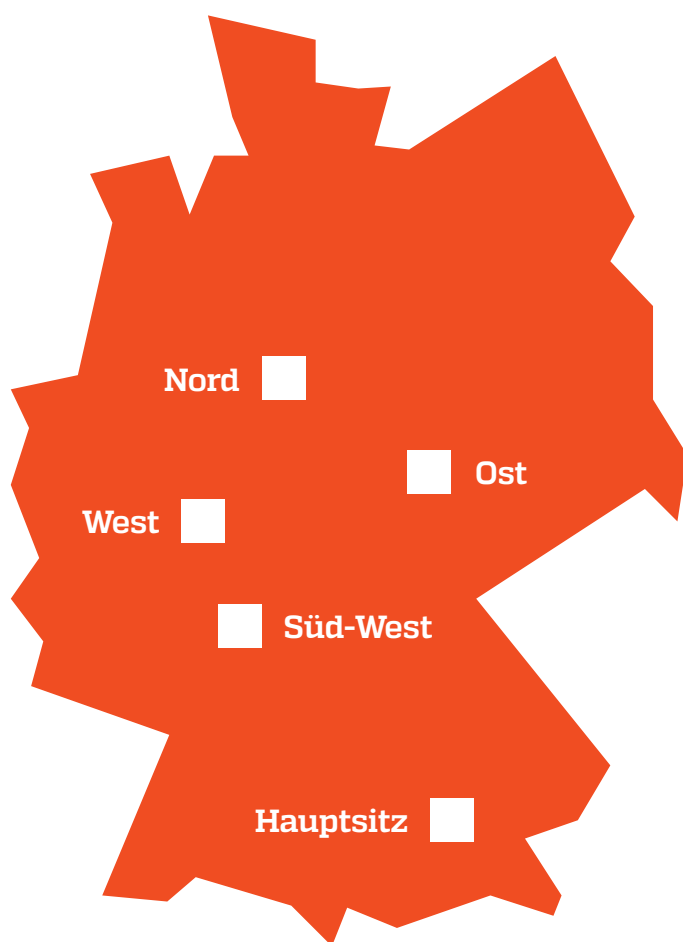

Deutschlandweit für Sie im Einsatz

elried.de

Elried Vertriebsbüro Nord

Sebastian Ahrens
Steinheimer Straße 25
33699 Bielefeld
Telefon 0520 . 29 25 73 50
Fax 0520 . 29 25 73 51
Email nord@elried.de

Elried Vertriebsbüro Ost

Christian Günther
Emilienstraße 21
04107 Leipzig
Telefon 0341 . 46 10 73 79
Fax 0322 . 21 91 54 77
Email ost@elried.de

Elried Vertriebsbüro West

Stefan Brockmann
Engelshöhe 9
42329 Wuppertal
Telefon 0202 . 429 65 84
Fax 0202 . 429 65 85
Email west@elried.de

Elried Vertriebsbüro Süd-West

André Estler
Akazienweg 5
74635 Neu-Kupfer
Telefon 0794 . 44 95 99 28
Fax 0794 . 44 95 99 29
Email suedwest@elried.de

Elried Markierungssysteme GmbH

Hauptsitz
Grünwalder Weg 28e
82041 Oberhaching
Telefon 089 . 61 37 64 0
Fax 089 . 61 37 64 64
Email info@elried.de